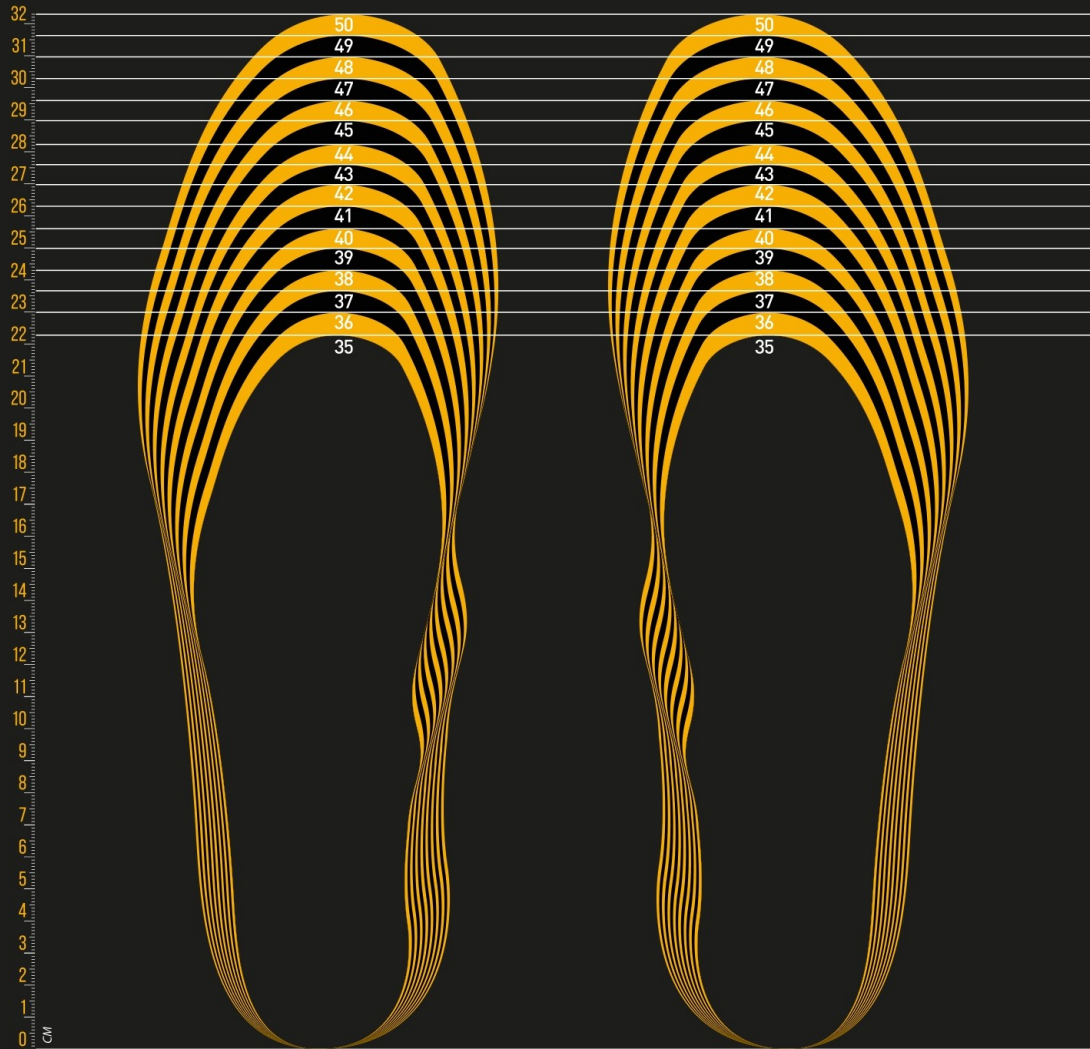

SAFETY

PANDA®

Italian Style at Work

Size EU	Length in millimeters
Size 50	320
Size 49	316
Size 48	310
Size 47	303
Size 46	296
Size 45	290
Size 44	282
Size 43	276
Size 42	270
Size 41	263
Size 40	256
Size 39	250
Size 38	243
Size 37	237
Size 36	230
Size 35	223

FOLLOW US  

www.pandasafety.com
info@pandasafety.com

SIZE CONVERSION CHART

EUR	35	36	37	38	39	40	41	42	43	44	45	46	47	48	49	50									
UK	2½	3	3½	4	4½	5	5½	6	6½	7	7½	8	8½	9	9½	10	10½	11	11½	12	12½	13	13½	14	14½
US	3½	4	4½	5	5½	6	6½	7	7½	8	8½	9	9½	10	10½	11	11½	12	12½	13	13½	14	14½	15	15½